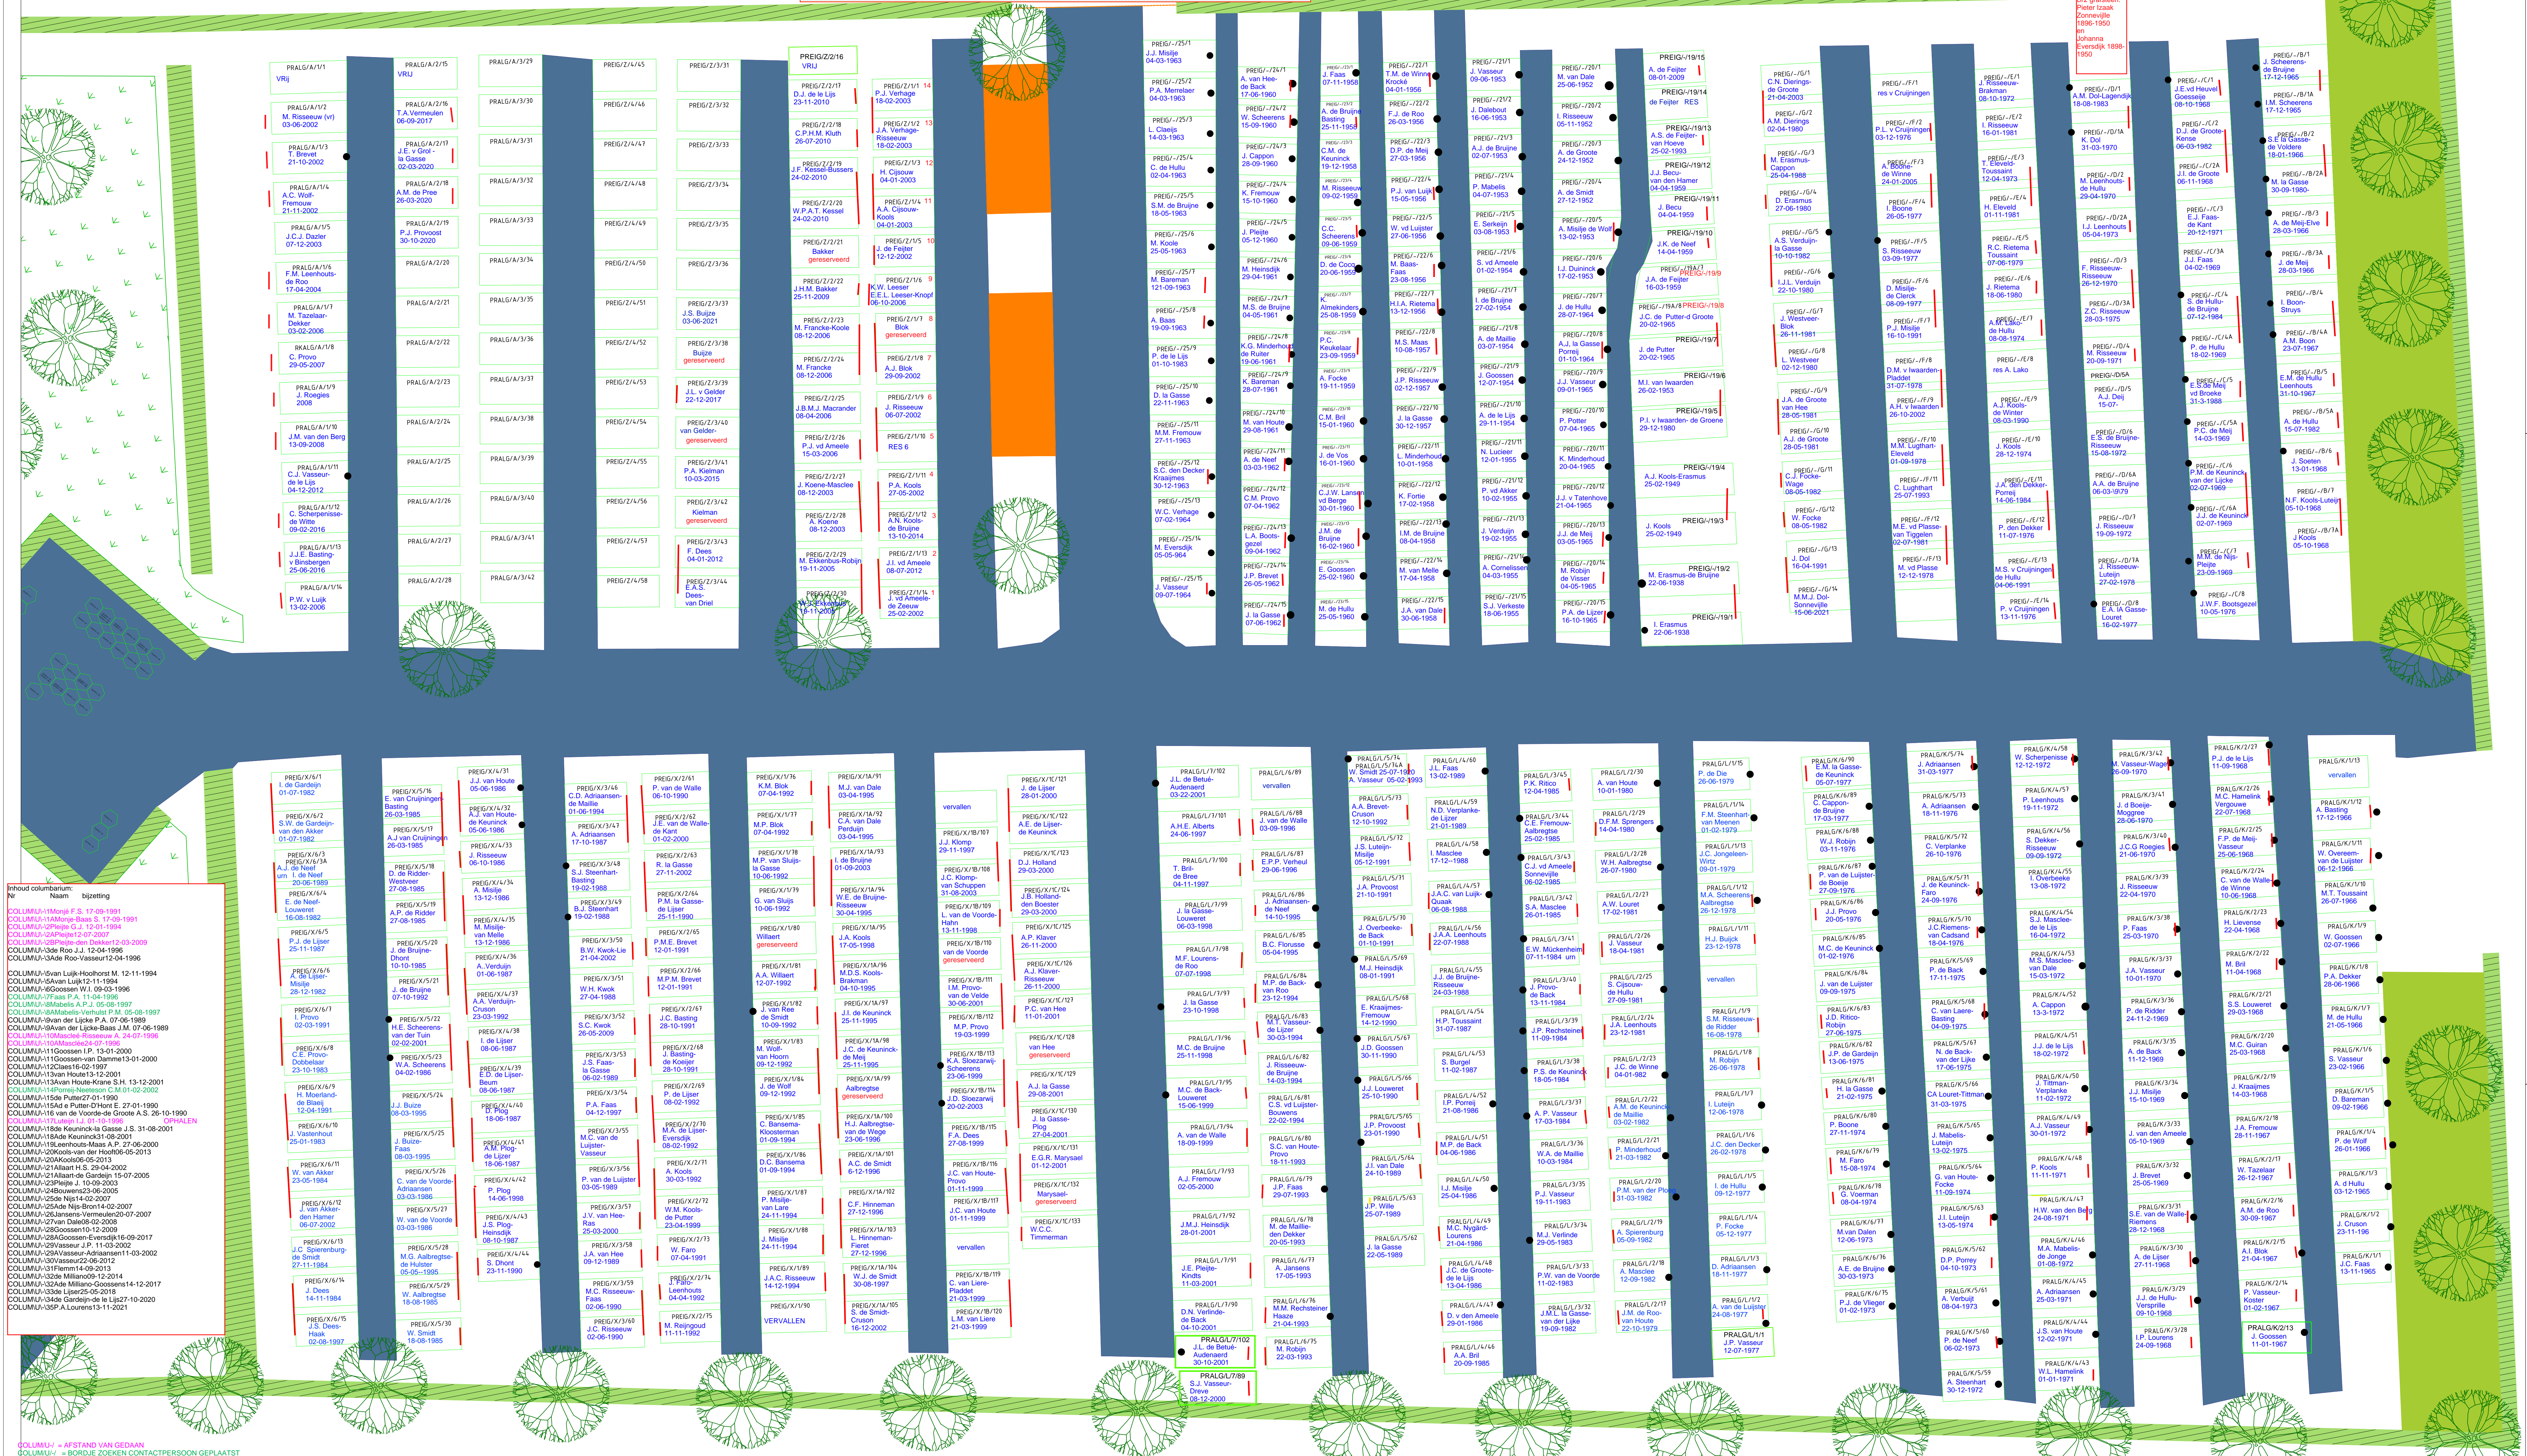

Op deze plattegrond van de begraafplaats van **Cadzand** kunt u zien voor welke graven wij op zoek zijn naar een **contactpersoon**.
Bij die graven staat een zwart bolletje getekend.

Inhoud columnarium:
Nr. Naam bijzetting

PRALG/A/1/1	VRIJ
PRALG/A/1/2	M. Risseuw (v)
PRALG/A/1/3	T. Brevet
PRALG/A/1/4	A.C. Wiers
PRALG/A/1/5	J.C.J. Dierck
PRALG/A/1/6	F.M. Leenhouts
PRALG/A/1/7	M. Tazelaar-Dekker
PRALG/A/1/8	C. Provo
PRALG/A/1/9	J. Rogoos
PRALG/A/1/10	J.M. van den Berg
PRALG/A/1/11	C.J. Vasseur
PRALG/A/1/12	C. Schepers
PRALG/A/1/13	J.J.E. Bealing-van Erdenen
PRALG/A/1/14	P.W. v. Lier

COLUMUUM = AFSTAND VAN GEDAAN
COLUMUUM = BORDJE ZOEKEN CONTACTPERSOON GEPLAATST

Op deze plattegrond van de begraafplaats van **Cadzand** kunt u zien voor welke graven wij op zoek zijn naar een **contactpersoon**.
Bij die graven staat een zwart bolletje getekend.